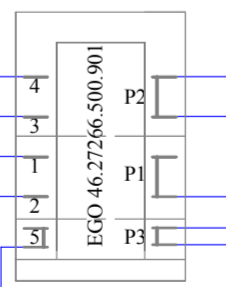

Перв. примен.
Справ. №
Подп. и дата
Инь.№ дубл.
Взам. инв.№
Подп. и дата
Инь.№ подл.

Л включ термост

Л включ ТЭНов или гриля

Л включ конф

Изм.	Лист	№ докум.	Подп.	Дата
Разраб.	Николаев			03.11.2011
Пров.	Морозов			
Т.контр.				
Н.контр.				
Утв.				

Схема электрическая
Э061

Лит.	Масса	Масштаб
		1:1
Лист	Листов	1
ООО "Тека Энтерпрайз" г.Киров