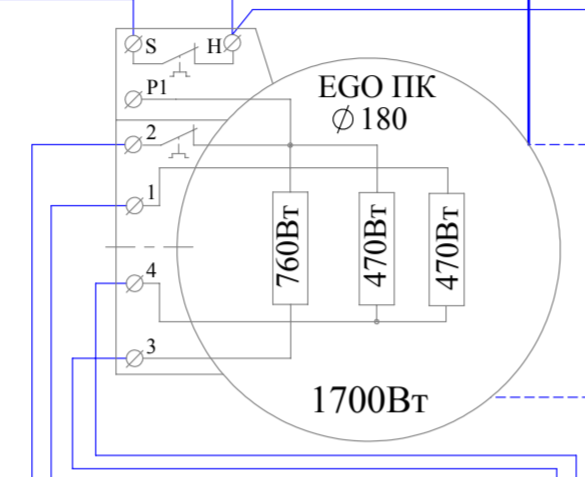

Перв. примен.
Справ. №
Подп. и дата
Инь.№ дубл.
Взам. инв.№
Подп. и дата
Инь.№ подл.

Л включ термост

Л включ ТЭНов или гриля

Л включ конф

Изм.	Лист	№ докум.	Подп.	Дата
Разраб.	Николаев			03.11.2011
Пров.	Морозов			
Т.контр.				
Н.контр.				
Утв.				

Схема электрическая
Э061

Лит.	Масса	Масштаб
		1:1
Лист	Листов	1
ООО "Тека Энтерпрайз" г.Киров