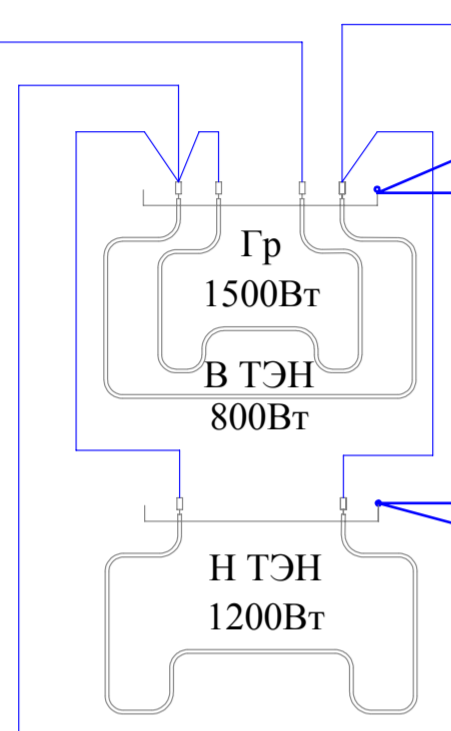

Перв. примен.  
Справ. №  
Подп. и дата  
Инь.№ дубл.  
Взам. инв.№  
Подп. и дата  
Инь.№ подл.

Л включ термост

Л включ ТЭНов или гриля

Л включ конф

Изм.	Лист	№ докум.	Подп.	Дата
Разраб.	Николаев			03.11.2011
Пров.	Морозов			
Т.контр.				
Н.контр.				
Утв.				

Схема электрическая  
Э061

Лит.	Масса	Масштаб
		1:1
Лист	Листов	1
ООО "Тека Энтерпрайз" г.Киров		