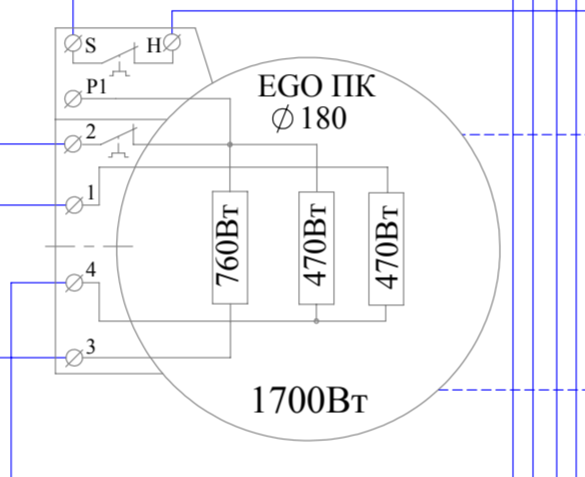

Перв. примен.
Справ. №
Подп. и дата
Инь.№ дубл.
Взам. инв.№
Подп. и дата
Инь.№ подл.

Л включ термост

Л включ ТЭНов или гриля

Л включ конф

Изм.	Лист	№ докум.	Подп.	Дата
Разраб.	Николаев			03.11.2011
Пров.	Морозов			
Т.контр.				
Н.контр.				
Утв.				

Схема электрическая
Э061

Лит.	Масса	Масштаб
		1:1
Лист	Листов	1
ООО "Тека Энтерпрайз" г.Киров