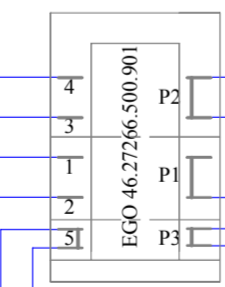

Перв. примен.
Справ. №
Подп. и дата
Инь.№ дубл.
Взам. инв.№
Подп. и дата
Инь.№ подл.

Л включ термост

Л включ ТЭНов или гриля

Л включ конф

Изм.	Лист	№ докум.	Подп.	Дата
Разраб.	Николаев			03.11.2011
Пров.	Морозов			
Т.контр.				
Н.контр.				
Утв.				

Схема электрическая
Э061

Лит.	Масса	Масштаб
		1:1
Лист	Листов	1
ООО "Тека Энтерпрайз" г.Киров