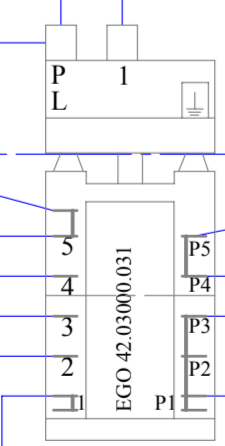

Перв. примен.
Справ. №
Подп. и дата
Инь.№ дубл.
Взам. инв.№
Подп. и дата
Инь.№ подл.

Л включ термост

Л включ ТЭНов или гриля

Л включ конф

Изм.	Лист	№ докум.	Подп.	Дата
Разраб.	Николаев			03.11.2011
Пров.	Морозов			
Т.контр.				
Н.контр.				
Утв.				

Схема электрическая
Э061

Лит.	Масса	Масштаб
		1:1
Лист	Листов	1
ООО "Тека Энтерпрайз" г.Киров