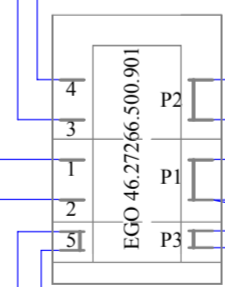

Перв. примен.
Справ. №
Подп. и дата
Инь.№ дубл.
Взам. инв.№
Подп. и дата
Инь.№ подл.

Л включ термост

Л включ ТЭНов или гриля

Л включ конф

Изм.	Лист	№ докум.	Подп.	Дата
Разраб.	Николаев			03.11.2011
Пров.	Морозов			
Т.контр.				
Н.контр.				
Утв.				

Схема электрическая
Э061

Лит.	Масса	Масштаб
		1:1
Лист	Листов	1
ООО "Тека Энтерпрайз" г.Киров