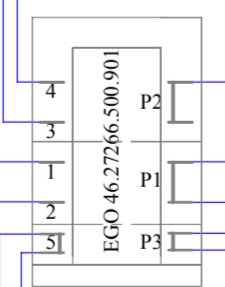

Перв. примен.
Справ. №
Подп. и дата
Инь.№ дубл.
Взам. инв.№
Подп. и дата
Инь.№ подл.

Л включ термост

Л включ ТЭНов или гриля

Л включ конф

Изм.	Лист	№ докум.	Подп.	Дата
Разраб.	Николаев			03.11.2011
Пров.	Морозов			
Т.контр.				
Н.контр.				
Утв.				

Схема электрическая
Э061

Лит.	Масса	Масштаб
		1:1
Лист	Листов	1
ООО "Тека Энтерпрайз" г.Киров