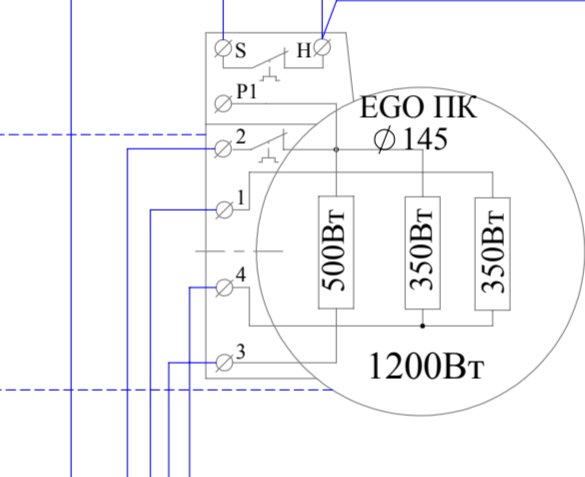

Перв. примен.
Справ. №
Подп. и дата
Инь.№ дубл.
Взам. инв.№
Подп. и дата
Инь.№ подл.

Л включ термост

Л включ ТЭНов или гриля

Л включ конф

Изм.	Лист	№ докум.	Подп.	Дата
Разраб.	Николаев			03.11.2011
Пров.	Морозов			
Т.контр.				
Н.контр.				
Утв.				

Схема электрическая
Э061

Лит.	Масса	Масштаб
		1:1
Лист	Листов	1
ООО "Тека Энтерпрайз" г.Киров