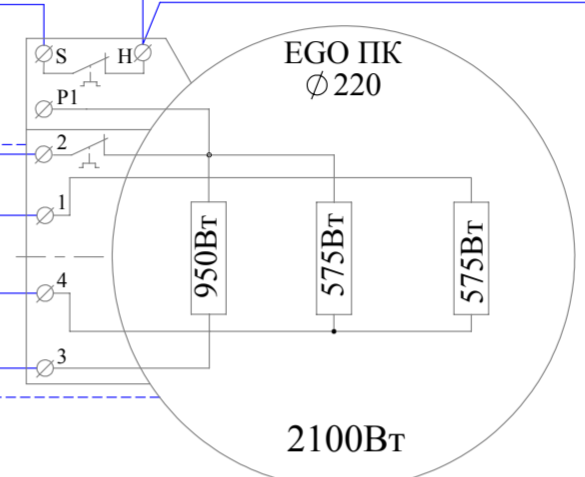

Перв. примен.
Справ. №
Подп. и дата
Инь.№ дубл.
Взам. инв.№
Подп. и дата
Инь.№ подл.

Л включ термост

Л включ ТЭНов или гриля

Л включ конф

Изм.	Лист	№ докум.	Подп.	Дата
Разраб.	Николаев			03.11.2011
Пров.	Морозов			
Т.контр.				
Н.контр.				
Утв.				

Схема электрическая
Э061

Лит.	Масса	Масштаб
		1:1
Лист	Листов	1
ООО "Тека Энтерпрайз" г.Киров