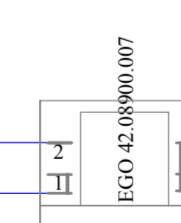

Перв. примен.
Справ. №
Подп. и дата
Инь.№ дубл.
Взам. инв.№
Подп. и дата
Инь.№ подл.

Л включ термост

Л включ ТЭНов или гриля

Л включ конф

Изм.	Лист	№ докум.	Подп.	Дата
Разраб.	Николаев			03.11.2011
Пров.	Морозов			
Т.контр.				
Н.контр.				
Утв.				

Схема электрическая
Э061

Лит.	Масса	Масштаб
		1:1
Лист	Листов	1
ООО "Тека Энтерпрайз" г.Киров