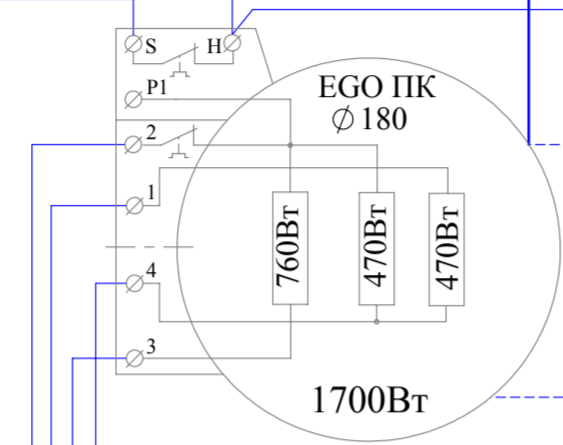

Инь.№ подл. Подл. и дата. Взам. инв.№ Инв.№ дубл. Подп. и дата. Справ. №. Перв. примен.

Л включ термост

Л включ ТЭНов или гриля

Л включ конф

Л жар шкафа

Изм.	Лист	№ докум.	Подп.	Дата
Разраб.	Николаев			03.11.2011
Пров.	Морозов			
Т.контр.				
Н.контр.				
Утв.				

Схема электрическая
Э062

Лит.	Масса	Масштаб
		1:1
Лист	Листов	1

ООО "Тека Энтерпрайз"
г.Киров