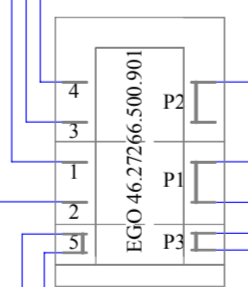

Инь.№ подл. Подл. и дата. Взам. инв.№ Инв.№ дубл. Подп. и дата. Справ. №. Перв. примен.

Л включ термост

Л включ ТЭНов или гриля

Л включ конф

Л жар шкафа

Изм.	Лист	№ докум.	Подп.	Дата
Разраб.	Николаев			03.11.2011
Пров.	Морозов			
Т.контр.				
Н.контр.				
Утв.				

Схема электрическая
Э062

Лит.	Масса	Масштаб
		1:1
Лист	Листов	1

ООО "Тека Энтерпрайз"
г.Киров