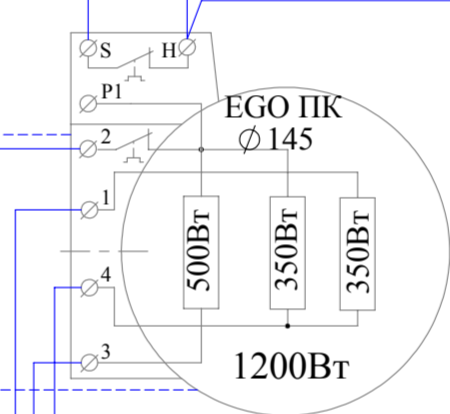

Инь.№ подл. Подл. и дата. Взам. инв.№ Инв.№ дубл. Подп. и дата. Справ. №. Перв. примен.

Л включ термост

Л включ ТЭНов или гриля

Л включ конф

Л жар шкафа

Изм.	Лист	№ докум.	Подп.	Дата
Разраб.	Николаев			03.11.2011
Пров.	Морозов			
Т.контр.				
Н.контр.				
Утв.				

Схема электрическая
Э062

Лит.	Масса	Масштаб
		1:1
Лист	Листов	1

ООО "Тека Энтерпрайз"
г.Киров