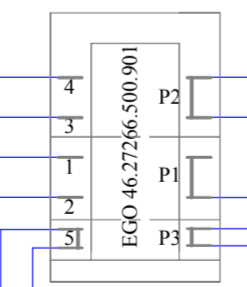

Инь.№ подл. Подл. и дата. Взам. инв.№ Инв.№ дубл. Подп. и дата. Справ. №. Перв. примен.

Л включ термост

Л включ ТЭНов или гриля

Л включ конф

Л жар шкафа

Изм.	Лист	№ докум.	Подп.	Дата
Разраб.	Николаев			03.11.2011
Пров.	Морозов			
Т.контр.				
Н.контр.				
Утв.				

Схема электрическая
Э062

Лит.	Масса	Масштаб
		1:1
Лист	Листов	1

ООО "Тека Энтерпрайз"
г.Киров