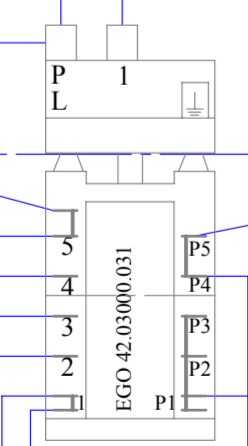

Инь.№ подл. Подл. и дата. Взам. инв.№ Инв.№ дубл. Подп. и дата. Справ. №. Перв. примен.

Л включ термост

Л включ ТЭНов или гриля

Л включ конф

Л жар шкафа

Изм.	Лист	№ докум.	Подп.	Дата
Разраб.	Николаев			03.11.2011
Пров.	Морозов			
Т.контр.				
Н.контр.				
Утв.				

Схема электрическая
Э062

Лит.	Масса	Масштаб
		1:1
Лист	Листов	1

ООО "Тека Энтерпрайз"
г.Киров