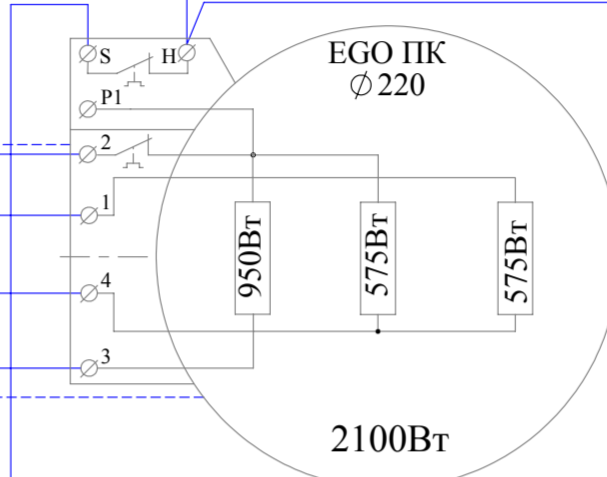

Инь.№ подл. Подл. и дата. Взам. инв.№ Инв.№ дубл. Подп. и дата. Справ. №. Перв. примен.

Л включ термост

Л включ ТЭНов или гриля

Л включ конф

Л жар шкафа

Изм.	Лист	№ докум.	Подп.	Дата
Разраб.	Николаев			03.11.2011
Пров.	Морозов			
Т.контр.				
Н.контр.				
Утв.				

Схема электрическая
Э062

Лит.	Масса	Масштаб
		1:1
Лист	Листов	1

ООО "Тека Энтерпрайз"
г.Киров