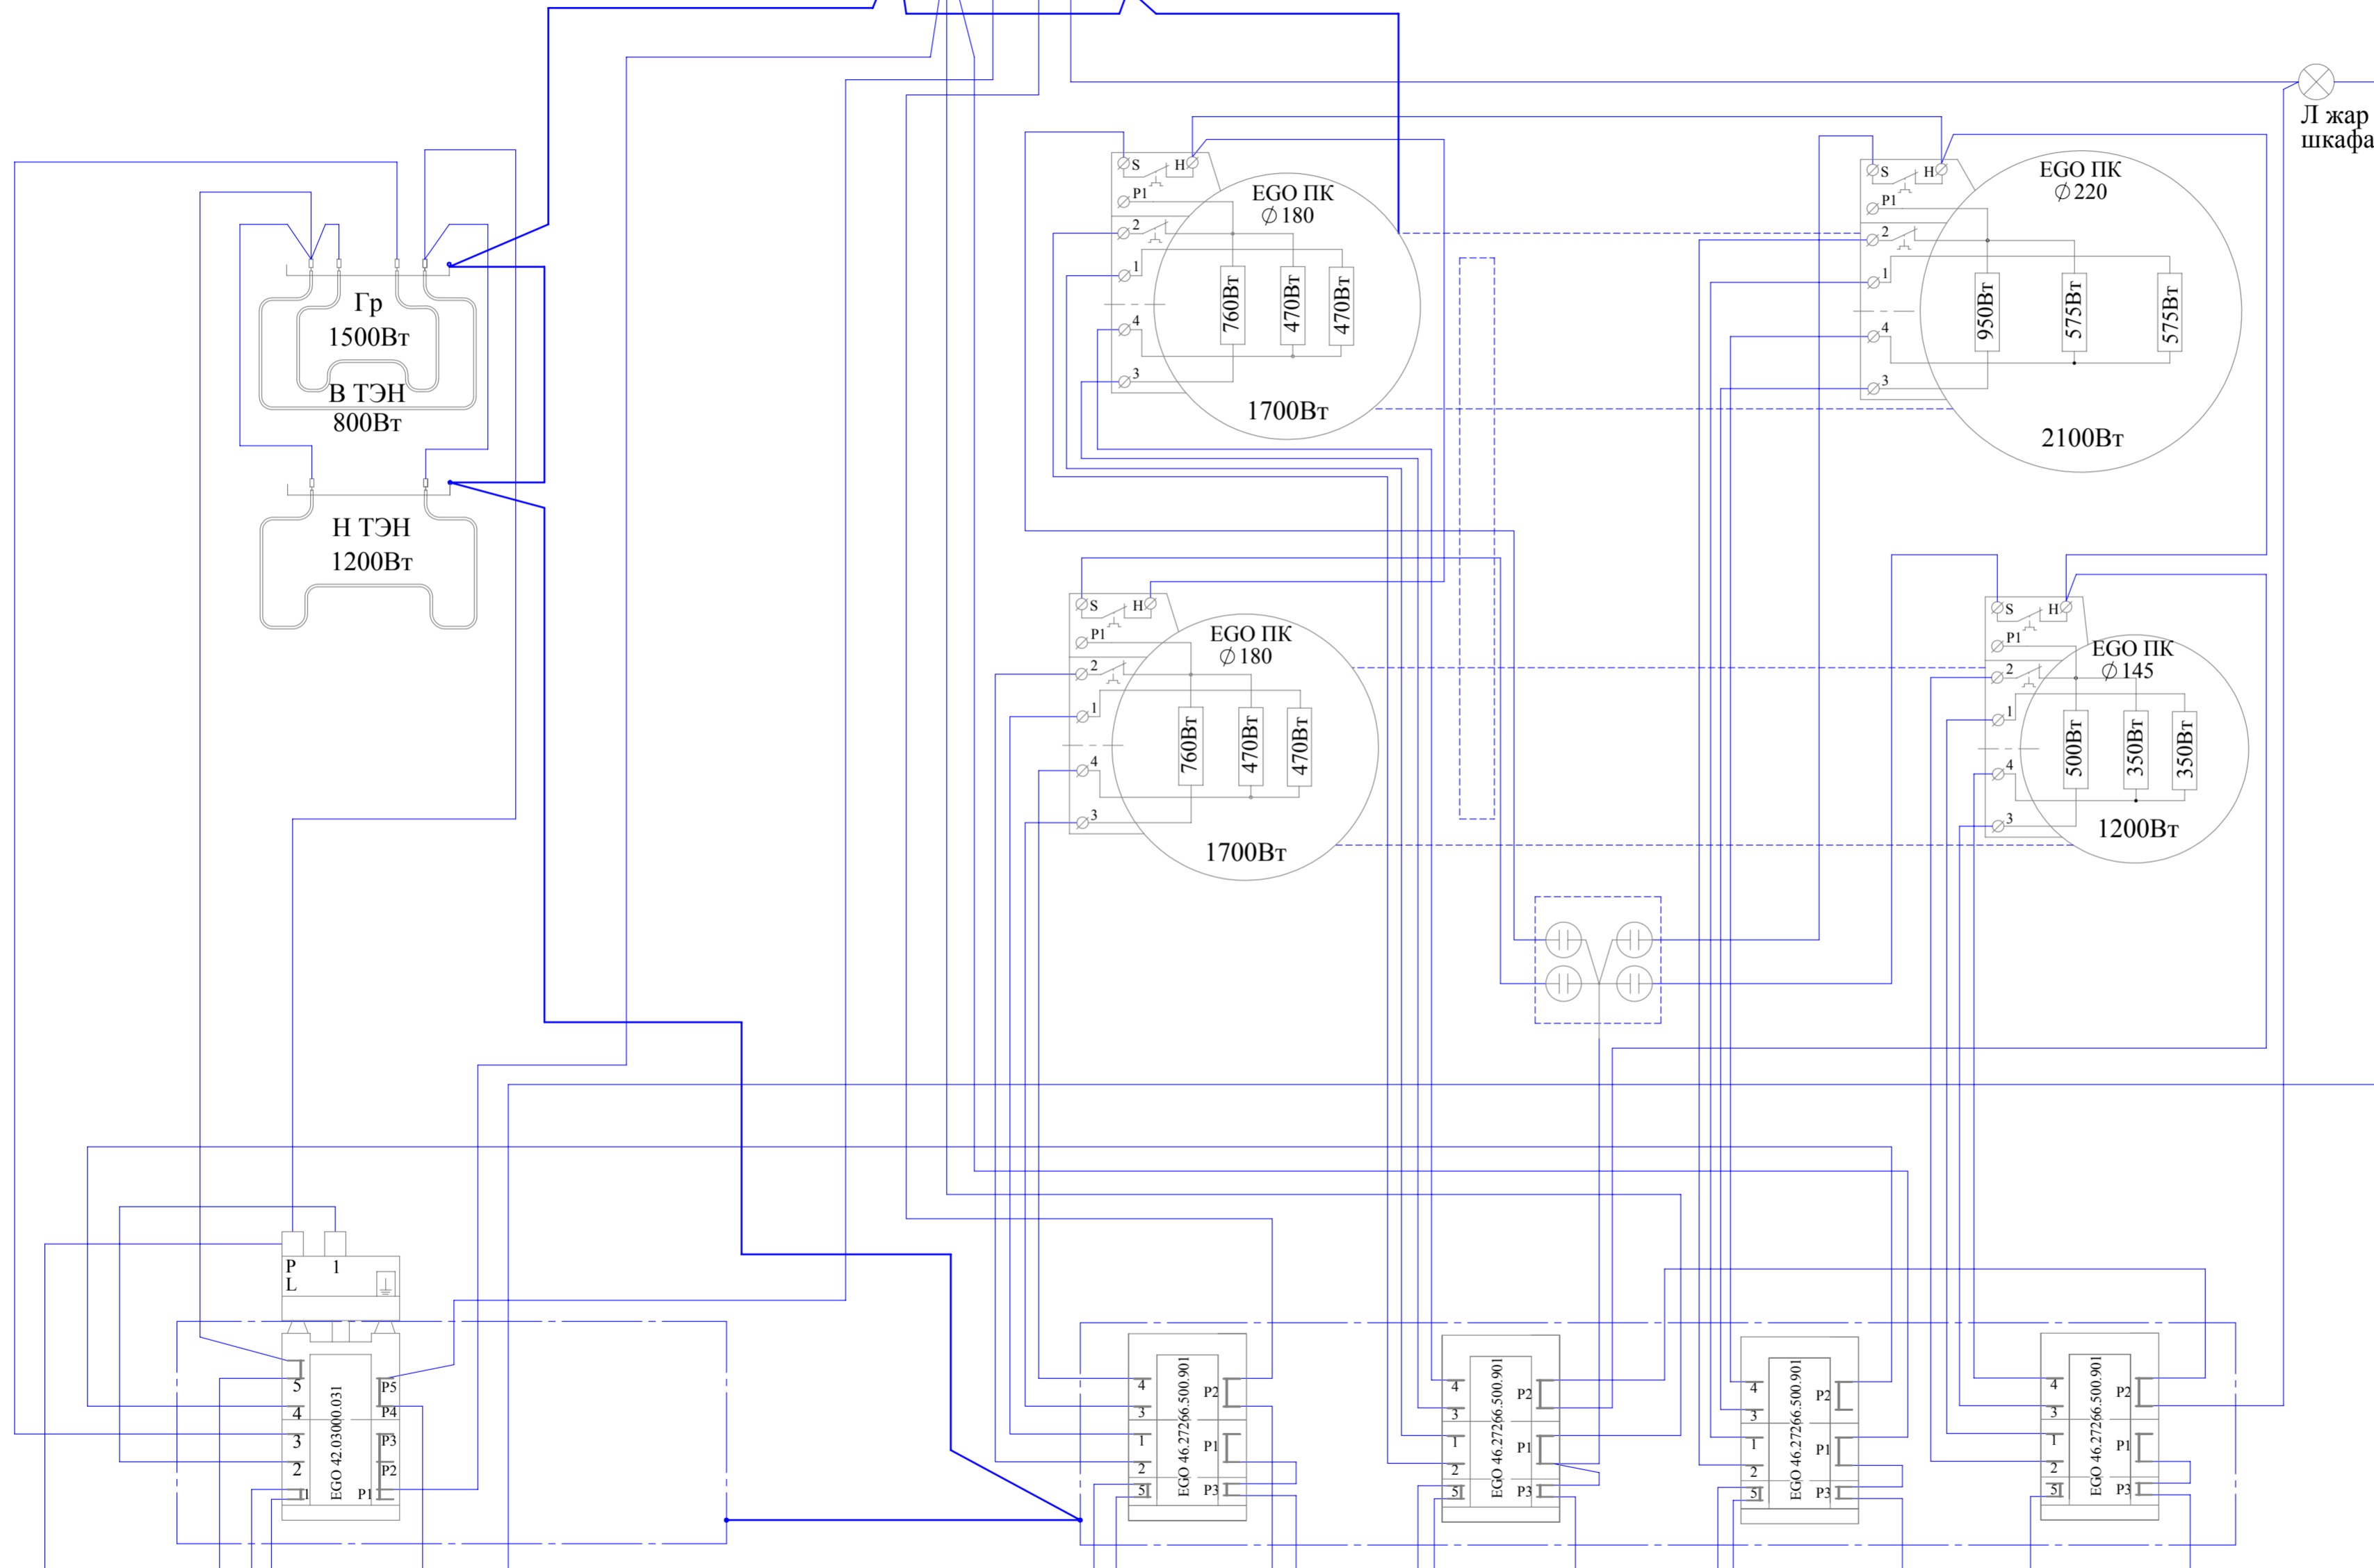

Инь.№ подл. Подл. и дата. Взам. инв.№ Инв.№ дубл. Подп. и дата. Справ. №. Перв. примен.

Л включ термост

Л включ ТЭНов или гриля

Л включ конф

Л жар шкафа

Изм.	Лист	№ докум.	Подп.	Дата
Разраб.	Николаев			03.11.2011
Пров.	Морозов			
Т.контр.				
Н.контр.				
Утв.				

Схема электрическая
Э062

Лит.	Масса	Масштаб
		1:1
Лист	Листов	1

ООО "Тека Энтерпрайз"
г.Киров