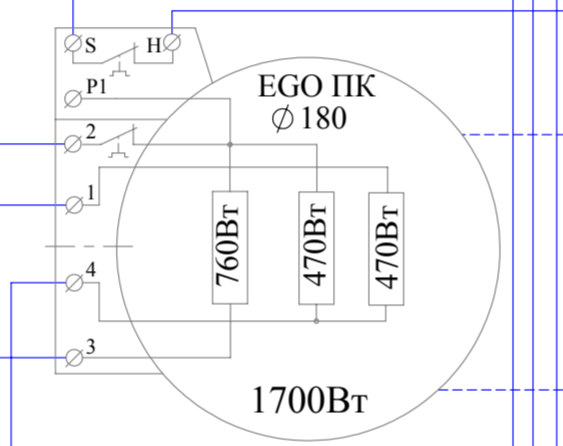

Инь.№ подл. Подл. и дата. Взам. инв.№ Инв.№ дубл. Подп. и дата. Справ. №. Перв. примен.

Л включ термост

Л включ ТЭНов или гриля

Л включ конф

Л жар шкафа

Изм.	Лист	№ докум.	Подп.	Дата
Разраб.	Николаев			03.11.2011
Пров.	Морозов			
Т.контр.				
Н.контр.				
Утв.				

Схема электрическая
Э062

Лит.	Масса	Масштаб
		1:1
Лист	Листов	1

ООО "Тека Энтерпрайз"
г.Киров