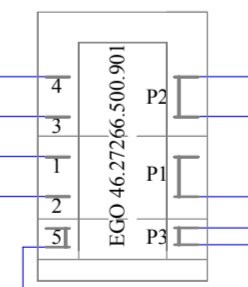

Инь.№ подл. Подл. и дата. Взам. инв.№ Инв.№ дубл. Подп. и дата. Справ. №. Перв. примен.

Л включ термост

Л включ ТЭНов или гриля

Л включ конф

Л жар шкафа

Изм.	Лист	№ докум.	Подп.	Дата
Разраб.	Николаев			03.11.2011
Пров.	Морозов			
Т.контр.				
Н.контр.				
Утв.				

Схема электрическая
Э062

Лит.	Масса	Масштаб
		1:1
Лист	Листов	1

ООО "Тека Энтерпрайз"
г.Киров