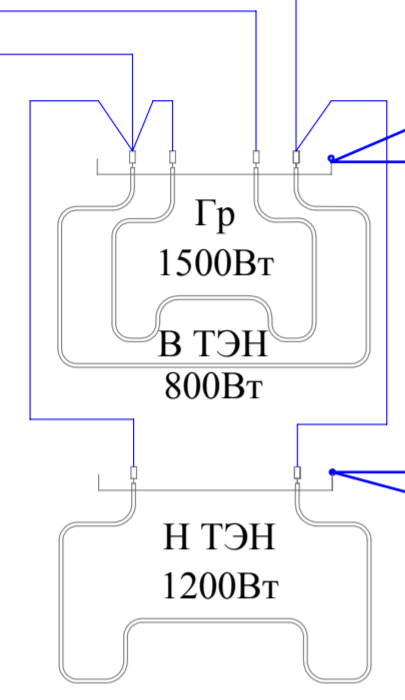

Инь.№ подл. Подл. и дата. Взам. инв.№ Инв.№ дубл. Подп. и дата. Справ. №. Перв. примен.

Л включ термост

Л включ ТЭНов или гриля

Л включ конф

Л жар шкафа

Изм.	Лист	№ докум.	Подп.	Дата
Разраб.	Николаев			03.11.2011
Пров.	Морозов			
Т.контр.				
Н.контр.				
Утв.				

Схема электрическая
Э062

Лит.	Масса	Масштаб
		1:1
Лист	Листов	1

ООО "Тека Энтерпрайз"
г.Киров