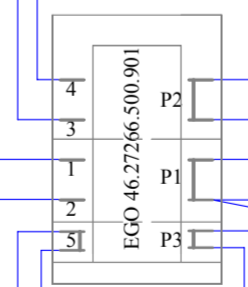

Инь.№ подл. Подл. и дата. Взам. инв.№ Инв.№ дубл. Подп. и дата. Справ. №. Перв. примен.

Л включ термост

Л включ ТЭНов или гриля

Л включ конф

Л жар шкафа

Изм.	Лист	№ докум.	Подп.	Дата
Разраб.	Николаев			03.11.2011
Пров.	Морозов			
Т.контр.				
Н.контр.				
Утв.				

Схема электрическая
Э062

Лит.	Масса	Масштаб
		1:1
Лист	Листов	1

ООО "Тека Энтерпрайз"
г.Киров